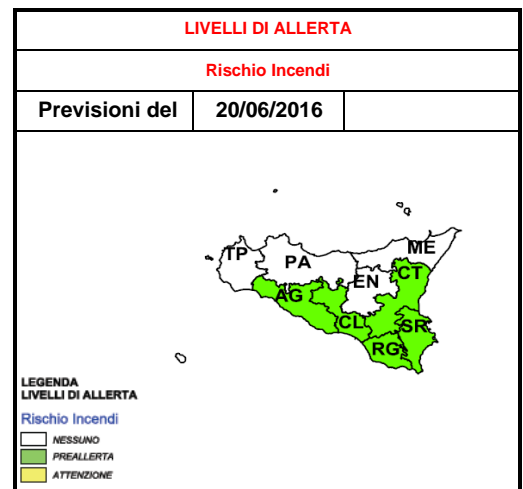

### AVVISO DI PROTEZIONE CIVILE - RISCHIO INCENDI

N° **120** del **19/06/2016**

VALIDITÀ: dalle ore **0:00** del **20/06/2016** per le successive **24** ore

Direttiva P.C.M. 27/02/2004 - O.P.C.M. 3606/07 - Direttiva P.R.S. del 14.01.2008  
per i Comuni, le Componenti e le Strutture Operative del Sistema Regionale della Protezione Civile  
Avvio sperimentale sistema di allertamento di protezione civile

#### 2. SITUAZIONE GENERALE:

una vasta e profonda saccatura sull'Europa centrale si estende sino al nord-Africa e determinerà in giornata una fase di maltempo su tutta l'Italia. Le precipitazioni interesseranno gran parte del Paese, risultando più intense sulle zone interne del centro e sulla Romagna. Domani al mattino ancora precipitazioni sulla Romagna e su parte del centro, specie sui versanti adriatici, cui seguirà una fase di graduale attenuazione della fenomenologia. Martedì variabilità su gran parte delle regioni ma senza fenomeni significativi.

#### 3. CRITICITÀ:

**Precipitazioni:** assenti o non rilevanti;

**Venti:** moderati nord-occidentali;

**Temperature:** senza variazioni significative;

**Umidità minima nei bassi strati:** intorno al 60-70%.

#### 4. DICHIARAZIONE LIVELLI DI ALLERTA

**Rischio Incendi:** sono dichiarati i seguenti **LIVELLI DI ALLERTA** per ogni Provincia.

PROVINCE SICILIANE	RISCHIO INCENDI	
	PERICOLOSITÀ	ALLERTA
Previsioni per il 20 Giugno 2016		
AGRIGENTO	MEDIA	PREALLERTA
CALTANISSETTA	MEDIA	PREALLERTA
CATANIA	MEDIA	PREALLERTA
ENNA	BASSA	-----
MESSINA	BASSA	-----
PALERMO	BASSA	-----
RAGUSA	MEDIA	PREALLERTA
SIRACUSA	MEDIA	PREALLERTA
TRAPANI	BASSA	-----