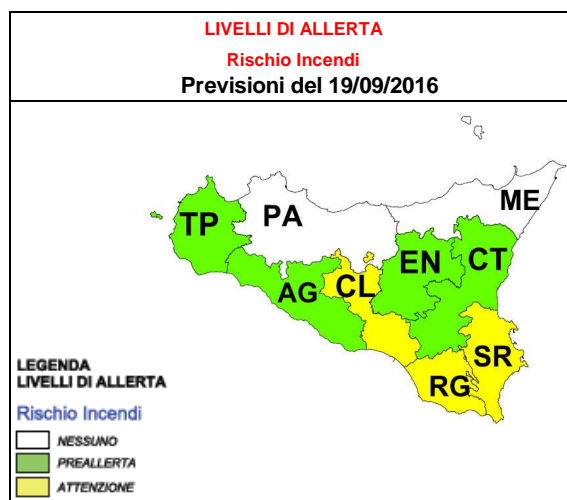

## AVVISO DI PROTEZIONE CIVILE - RISCHIO INCENDI

N° **210** del **18/09/2016**

VALIDITÀ: dalle ore **0.00** del **19/09/2016** per le successive **24** ore

Direttiva P.C.M. 27/02/2004 - O.P.C.M. 3606/07 - Direttiva P.R.S. del 14.01.2008  
per i Comuni, le Componenti e le Strutture Operative del Sistema Regionale della Protezione Civile  
Avvio sperimentale sistema di allertamento di protezione civile

### SITUAZIONE :

l'area depressionaria centrata sul Mar Ligure determinerà, anche per la giornata odierna, diffuse condizioni di maltempo su gran parte del nostro Paese, con fenomeni più frequenti sulle zone tirreniche. Domani lo spostamento del minimo verso levante darà spazio ad ampi rasserenamenti sul Nord Ovest e sulle coste tirreniche centrali, mentre altrove insisteranno nubi e fenomeni, in miglioramento. Martedì annuvolamenti sparsi con isolati piovoschi; tendenza a nuovo moderato peggioramento a partire dalle regioni settentrionali.

### CRITICITÀ

**Precipitazioni:** sparse, anche a carattere di rovescio o temporale, sulla Sicilia nord-orientale, isolate, anche a carattere di breve temporale sui restanti settori settentrionali;

**Venti:** da moderati a localmente forti dai quadranti occidentali, con i maggiori rinforzi sulla Sicilia occidentale;

**Temperature:** in diminuzione;

**Umidità minima nei bassi strati:** 45-65%.

**Rischio Incendi:** sono dichiarati i seguenti LIVELLI DI ALLERTA per ogni Provincia

PROVINCE SICILIANE previsioni per il 19/09/2016	RISCHIO INCENDI	
	PERICOLOSITÀ	ALLERTA
AGRIGENTO	MEDIA	PREALLERTA
CALTANISSETTA	ALTA	ATTENZIONE
CATANIA	MEDIA	PREALLERTA
ENNA	MEDIA	PREALLERTA
MESSINA	BASSA	-----
PALERMO	BASSA	-----
RAGUSA	ALTA	ATTENZIONE
SIRACUSA	ALTA	ATTENZIONE
TRAPANI	MEDIA	PREALLERTA