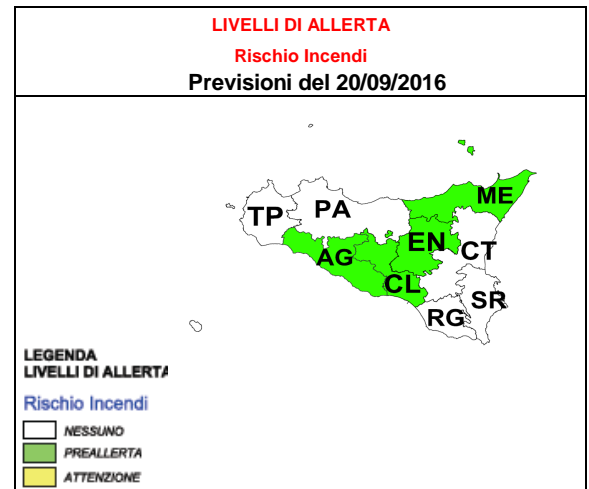

SITUAZIONE :

Permane sull'Italia l'azione di una vasta depressione, in quota, che mantiene tempo perturbato sulle regioni meridionali e localmente su quelle centrali, specie sul versante adriatico. Domani, instabilità residua sulle medesime regioni, tuttavia sempre più attenuata per lo spostamento dell'elemento perturbato verso il Peloponneso, con successive, ma temporanee, ampie schiarite. Mercoledì, infatti, è atteso l'arrivo di una veloce onda transiente che porterà un nuovo peggioramento su tutto il territorio.

CRITICITÀ

Precipitazioni: residui piovvaschi o brevi rovesci temporaleschi ad inizio giornata, specie su Sicilia settentrionale, con tendenza a graduale miglioramento. Assenti o non rilevanti altrove;

Venti: da moderati a tesi dai quadranti settentrionali, inizialmente localmente forti nordoccidentali;

Temperature: in lieve generale aumento nei valori massimi;

Umidità minima nei bassi strati: 40-60%.

Rischio Incendi: sono dichiarati i seguenti LIVELLI DI ALLERTA per ogni Provincia

PROVINCE SICILIANE previsioni per il 20/09/2016	RISCHIO INCENDI	
	PERICOLOSITÀ	ALLERTA
AGRIGENTO	MEDIA	PREALLERTA
CALTANISSETTA	MEDIA	PREALLERTA
CATANIA	BASSA	-----
ENNA	MEDIA	PREALLERTA
MESSINA	MEDIA	PREALLERTA
PALERMO	BASSA	-----
RAGUSA	BASSA	-----
SIRACUSA	BASSA	-----
TRAPANI	BASSA	-----

ATTUAZIONE FASI OPERATIVE

Si invitano gli Enti in indirizzo ad attuare quanto previsto nei propri documenti e Piani di Emergenza. **In particolare si raccomanda ai Sindaci** di attivare le procedure previste dal Piano Comunale di Emergenza per il Rischio Incendi d'interfaccia in ragione dei livelli di allerta dichiarati.

Si raccomanda di dare la massima e tempestiva diffusione del presente avviso e di informare la SORIS (numeri telefonici indicati in testa) circa l'evoluzione della situazione.

IL DIRIGENTE GENERALE
FOTI

Il presente avviso è pubblicato su www.protezionecivilesicilia.it