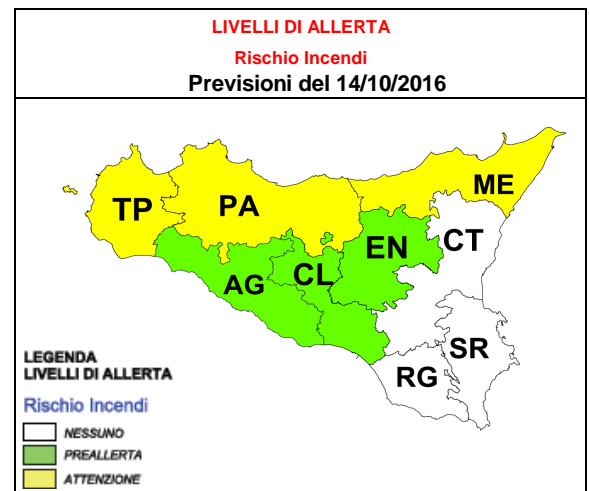

### AVVISO DI PROTEZIONE CIVILE - **RISCHIO INCENDI**

N° **231** del **13/10/2016**

VALIDITÀ: dalle ore **0.00** del **14/10/2016** per le successive **24** ore

Direttiva P.C.M. 27/02/2004 - O.P.C.M. 3606/07 - Direttiva P.R.S. del 14.01.2008  
per i Comuni, le Componenti e le Strutture Operative del Sistema Regionale della Protezione Civile  
Avvio sperimentale sistema di allertamento di protezione civile

#### SITUAZIONE :

Una perturbazione atlantica è posizionata sulla penisola Iberica, in giornata prime piogge interesseranno le regioni centro-settentrionali Italiane, mentre si intensificheranno i venti di Scirocco. Domani le precipitazioni interesseranno tutto il nord e la Toscana, con fenomeni localmente molto intensi, mentre sul resto del centro-sud si prevedono solo locali piogge. Sabato la fenomenologia si estenderà anche al centro-sud, mentre al nord si prevede un progressivo miglioramento.

#### CRITICITÀ

**Precipitazioni:** assenti o non rilevanti;

**Venti:** da moderati a localmente forti sud-orientali su tutte le zone, con ulteriori rinforzi;

**Temperature:** in graduale aumento, specie nei valori pomeridiani e serali;

**Umidità minima nei bassi strati:** intorno al 40-50%.

**Rischio Incendi:** sono dichiarati i seguenti LIVELLI DI ALLERTA per ogni Provincia

PROVINCE SICILIANE previsioni per il 14/10/2016	RISCHIO INCENDI	
	PERICOLOSITÀ	ALLERTA
AGRIGENTO	MEDIA	PREALLERTA
CALTANISSETTA	MEDIA	PREALLERTA
CATANIA	BASSA	-----
ENNA	MEDIA	PREALLERTA
MESSINA	ALTA	ATTENZIONE
PALERMO	ALTA	ATTENZIONE
RAGUSA	BASSA	-----
SIRACUSA	BASSA	-----
TRAPANI	ALTA	ATTENZIONE